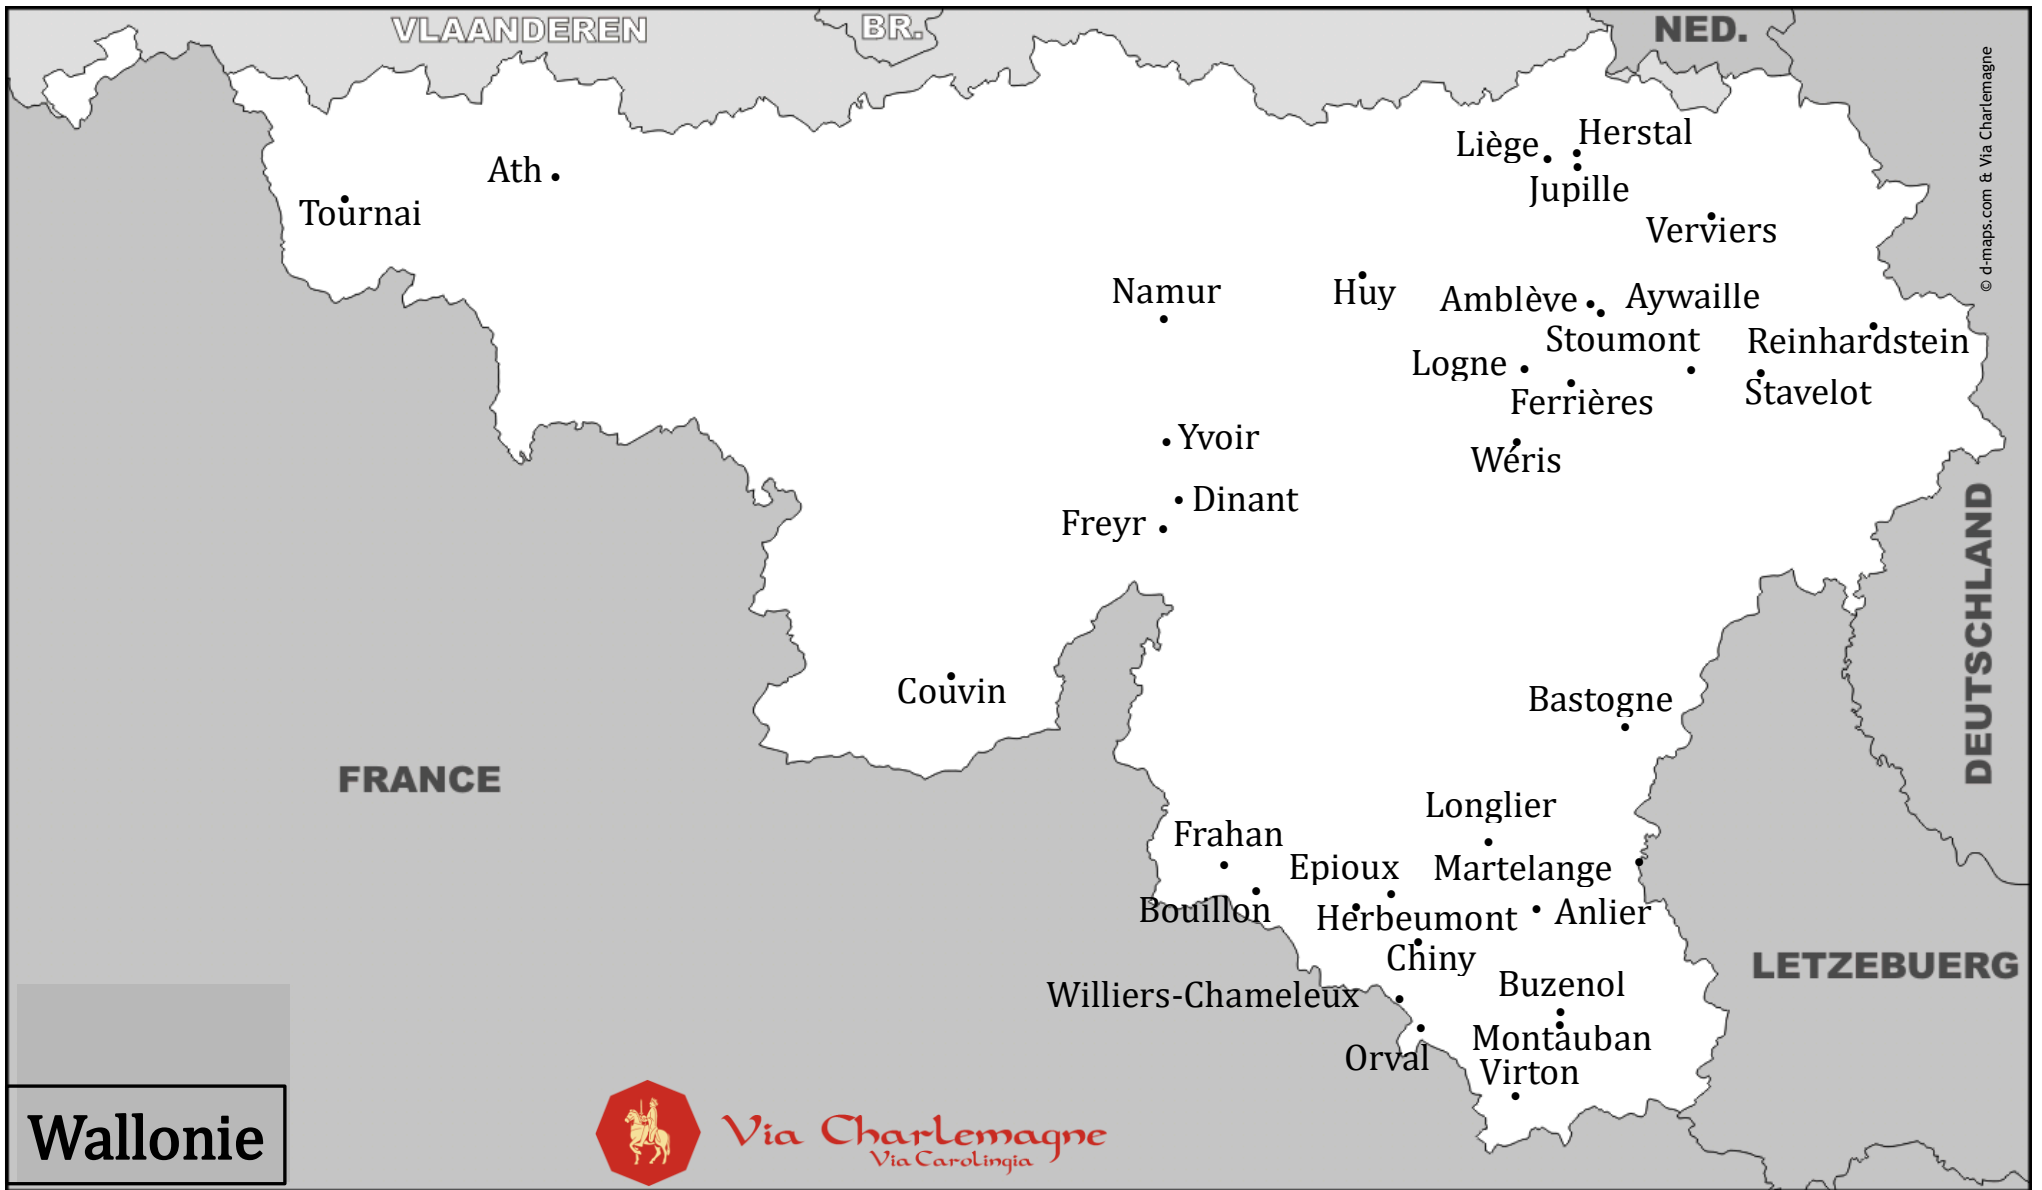

Via Charlemagne
Via Carolingia

© d-maps.com & Via Charlemagne

FR.

BELGIQUE

Maastricht

's-Hertogenbosch

Dorestad

Nijmegen

Arnhem

Utrecht

Nijkerk

Deventer

Haarlem

Den Haag

Dokkum

DEUTSCHLAND

Netherland

Grand Est

Via Charlemagne
Via Carolingia

Vireux • Givet
Hargnies • BELGIQUE

Revin • LUXEMB.
Mézières •

Pont-Maugis • Douzy
Omont • Stonne

Attigny • Marville •
Bourcq • Stenay • Thionville •

Reims • Romagne sous Montfaucon
Verzenay • Verdun • Metz •
Dugny •

SUISSE

Hauts-de-France

Me-de-France

Grand Est (Botte de Givet)

Via Charlemagne
Via Carolingia

BELGIQUE

Givet

Chooz